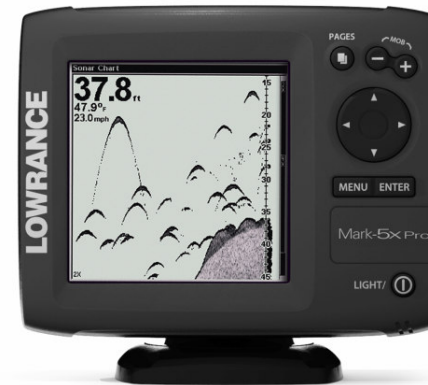

Elite-5 – színes halradar / GPS

Elite-5x – színes halradar

Elite-5m – színes GPS

Mark-5x Pro – 83/200 kHz-es halradar

Mark-5x – 200 kHz-es halradar

Mark-5x Port – hordozható halradar

Termék bemutatása

Beépített GPS antenna, mely besüllyesztés esetén is kiválóan működik.

Termék bemutatása

Lowrance Mark Széria

JÓL LÁTHATÓ KIJELZŐ

- Nagy felbontású 480x480 pixeles Film SuperTwist LCD a tökéletes láthatóságért és alakzatok elkülönítésért
- Fényes-fehér LED-es képernyő és billentyű háttérvilágítás – jó láthatóság nappal vagy éjszaka

A MÁR MEGSZOKOTT LOWRANCE SZONÁR TELJESÍTMÉNY

Mark-5x:

- 1,600 W PTP, 200 W RMS; mélységmérés 244 m-ig
- 200 kHz Skimmer® jeladó vízhőfokmérővel és 60°-os halkeresési szöggel

Mark-5x Pro:

- 2,400 W PTP, 300 W RMS; mélységmérés 305 m-ig
- Két-frekvenciás 83/200 kHz, 20/60 fokos Skimmer® jeladó vízhőfokmérővel és akár 120°-os halkeresési szöggel. Unique Trackback funkció, mellyel 3 oldalnyit visszatekerhetjük a szonárképet

SZUPER_FÉNYES SZÍNES KIJELEZŐ

- A valóban 5" colos, 480x480 pixeles felbontású Elite kategóriájában a legfényesebb, és legjobb kontrasztú kijelzőjének számít, mellyel bármilyen fényviszonynál tökéletesen olvasható a térkép és a szonárkép egyaránt