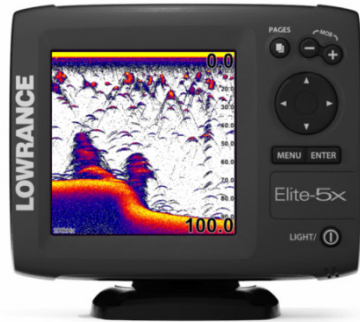

Termék bemutatása

Lowrance Mark Széria

JÓL LÁTHATÓ KIJELZŐ

- Nagy felbontású 480x480 pixeles Film SuperTwist LCD a tökéletes láthatóságért és alakzatok elkülönítésért
- Fényes-fehér LED-es képernyő és billentyű háttérvilágítás – jó láthatóság nappal vagy éjszaka

A MÁR MEGSZOKOTT LOWRANCE SZONÁR TELJESÍTMÉNY

Mark-5x:

- 1,600 W PTP, 200 W RMS; mélységmérés 244 m-ig
- 200 kHz Skimmer® jeladó vízhőfokmérővel és 60°-os halkeresési szöggel

Mark-5x Pro:

- 2,400 W PTP, 300 W RMS; mélységmérés 305 m-ig
- Két-frekvenciás 83/200 kHz, 20/60 fokos Skimmer® jeladó vízhőfokmérővel és akár 120°-os halkeresési szöggel. Unique Trackback funkció, mellyel 3 oldalnyit visszatekerhetjük a szonárképet

SZUPER_FÉNYES SZÍNES KIJELEZŐ

- A valóban 5" colos, 480x480 pixeles felbontású Elite kategóriájában a legfényesebb, és legjobb kontrasztú kijelzőjének számít, mellyel bármilyen fényviszonynál tökéletesen olvasható a térkép és a szonárkép egyaránt

KIMAGASLÓ LOWRANCE SZONÁR TELJESÍTMÉNY Elite-5x/Elite-5

- 4,000 W PTP, 500 W RMS; mélységmérés 305 m-ig
- 83/200 kHz, 20/60 fokos Skimmer® transducer víz hőfokmérővel
- Egyedülálló Trackback funkció, mellyel 3 oldalnyit visszatekerhetjük a szonárképet