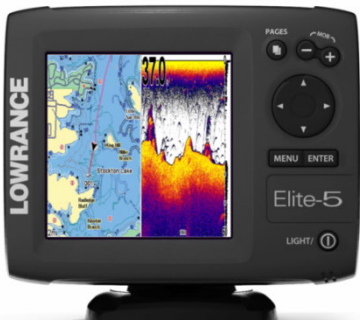

Elite-5 – színes halradar / GPS

Elite-5x – színes halradar

Elite-5m – színes GPS

Mark-5x Pro – 83/200 kHz-es halradar

Mark-5x – 200 kHz-es halradar

Mark-5x Port – hordozható halradar

Termék bemutatása

Beépített GPS antenna, mely besüllyesztés esetén is kiválóan működik.

Termék bemutatása

Lowrance Mark Széria

JÓL LÁTHATÓ KIJELZŐ

- Nagy felbontású 480x480 pixeles Film SuperTwist LCD a tökéletes láthatóságért és alakzatok elkülönítésért
- Fényes-fehér LED-es képernyő és billentyű háttérvilágítás – jó láthatóság nappal vagy éjszaka

A MÁR MEGSZOKOTT LOWRANCE SZONÁR TELJESÍTMÉNY

Mark-5x:

- 1,600 W PTP, 200 W RMS; mélységmérés 244 m-ig
- 200 kHz Skimmer® jeladó vízhőfokmérővel és 60°-os halkeresési szöggel

Mark-5x Pro:

- 2,400 W PTP, 300 W RMS; mélységmérés 305 m-ig
- Két-frekvenciás 83/200 kHz, 20/60 fokos Skimmer® jeladó vízhőfokmérővel és akár 120°-os halkeresési szöggel. Unique Trackback funkció, mellyel 3 oldalnyit visszatekerhetjük a szonárképet

SZUPER_FÉNYES SZÍNES KIJELEZŐ

- A valóban 5" colos, 480x480 pixeles felbontású Elite kategóriájában a legfényesebb, és legjobb kontrasztú kijelzőjének számít, mellyel bármilyen fényviszonynál tökéletesen olvasható a térkép és a szonárkép egyaránt