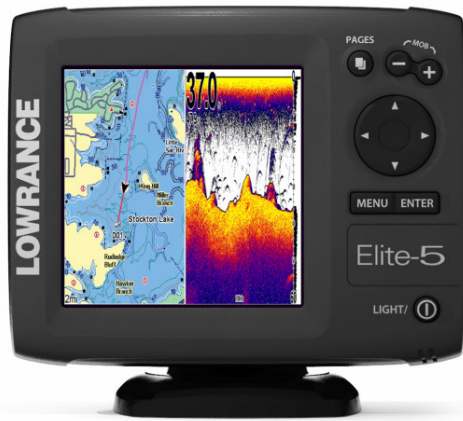

Elite-5 – színes halradar / GPS

Elite-5x – színes halradar

Elite-5m – színes GPS

Mark-5x Pro – 83/200 kHz-es halradar

Mark-5x – 200 kHz-es halradar

Mark-5x Port – hordozható halradar

Termék bemutatása

Beépített GPS antenna, mely besüllyesztés esetén is kiválóan működik.

Opcionálisan olcsó külső antenna is kapható. (kb.25.000 Ft)

Nagy Lowrance logo

5" colos, 480x480 pixeles kijelző

Új felhasználói interfész, mely nagyon hasonlít a HDS-ére – hasonló grafikus ikonok, menü felépítés és haladó felhasználói mód

Termék bemutatása

Lowrance Mark Széria

JÓL LÁTHATÓ KIJELZŐ

- Nagy felbontású 480x480 pixeles Film SuperTwist LCD a tökéletes láthatóságért és alakzatok elkülönítésért
- Fényes-fehér LED-es képernyő és billentyű háttérvilágítás – jó láthatóság nappal vagy éjszaka

SZUPER_FÉNYES SZÍNES KIJELEZŐ

- A valóban 5" colos, 480x480 pixeles felbontású Elite kategóriájában a legfényesebb, és legjobb kontrasztú kijelzőjének számít, mellyel bármilyen fényviszonynál tökéletesen olvasható a térkép és a szonárkép egyaránt