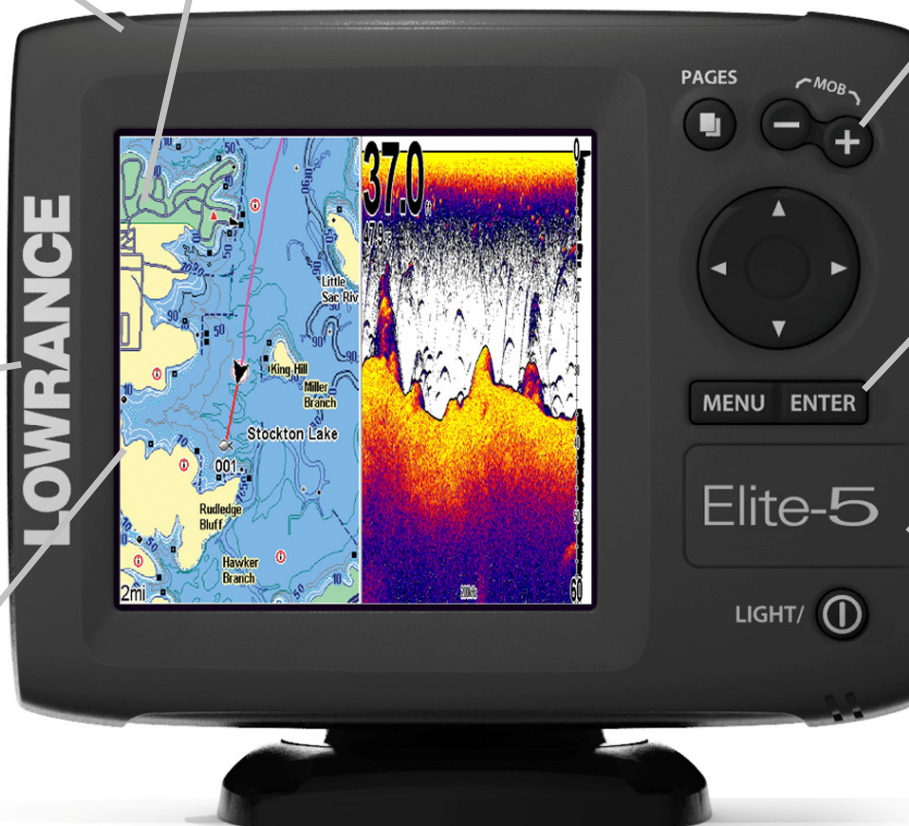

Elite-5 – színes halradar / GPS

Elite-5x – színes halradar

Elite-5m – színes GPS

Mark-5x Pro – 83/200 kHz-es halradar

Mark-5x – 200 kHz-es halradar

Mark-5x Port – hordozható halradar

Termék bemutatása

Beépített GPS antenna, mely besüllyesztés esetén is kiválóan működik.

Opcionálisan olcsó külső antenna is kapható. (kb.25.000 Ft)

Nagy Lowrance logo

5" colos, 480x480 pixeles kijelző

Új felhasználói interfész, mely nagyon hasonlít a HDS-ére – hasonló grafikus ikonok, menü felépítés és haladó felhasználói mód

Termék bemutatása

Lowrance Mark Széria

JÓL LÁTHATÓ KIJELZŐ

- Nagy felbontású 480x480 pixeles Film SuperTwist LCD a tökéletes láthatóságért és alakzatok elkülönítésért
- Fényes-fehér LED-es képernyő és billentyű háttérvilágítás – jó láthatóság nappal vagy éjszaka

SZUPER_FÉNYES SZÍNES KIJELEZŐ

- A valóban 5" colos, 480x480 pixeles felbontású Elite kategóriájában a legfényesebb, és legjobb kontrasztú kijelzőjének számít, mellyel bármilyen fényviszonynál tökéletesen olvasható a térkép és a szonárkép egyaránt