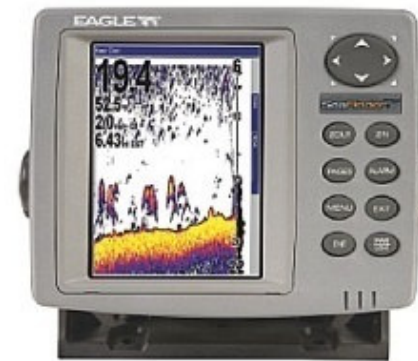

Felváltandó modellek

Új model	Régi modellek
Elite-5	Eagle FishElite 640c, Eagle FishElite 642c, Eagle SeaCharter 642c
Elite-5m	Lowrance GlobalMap 5150c, Eagle IntelliMap 642c
Elite-5x	Lowrance X-135, Lowrance X-136, Eagle FishMark 640c, Eagle SeaFinder 640c
Mark-5x Pro	Lowrance X-125, X-126, Eagle FishMark 480, Eagle SeaFinder 480
Mark-5x	Lowrance X-96, Eagle FishMark 320
Mark-5x hord.	Eagle FishMark 320 hord.