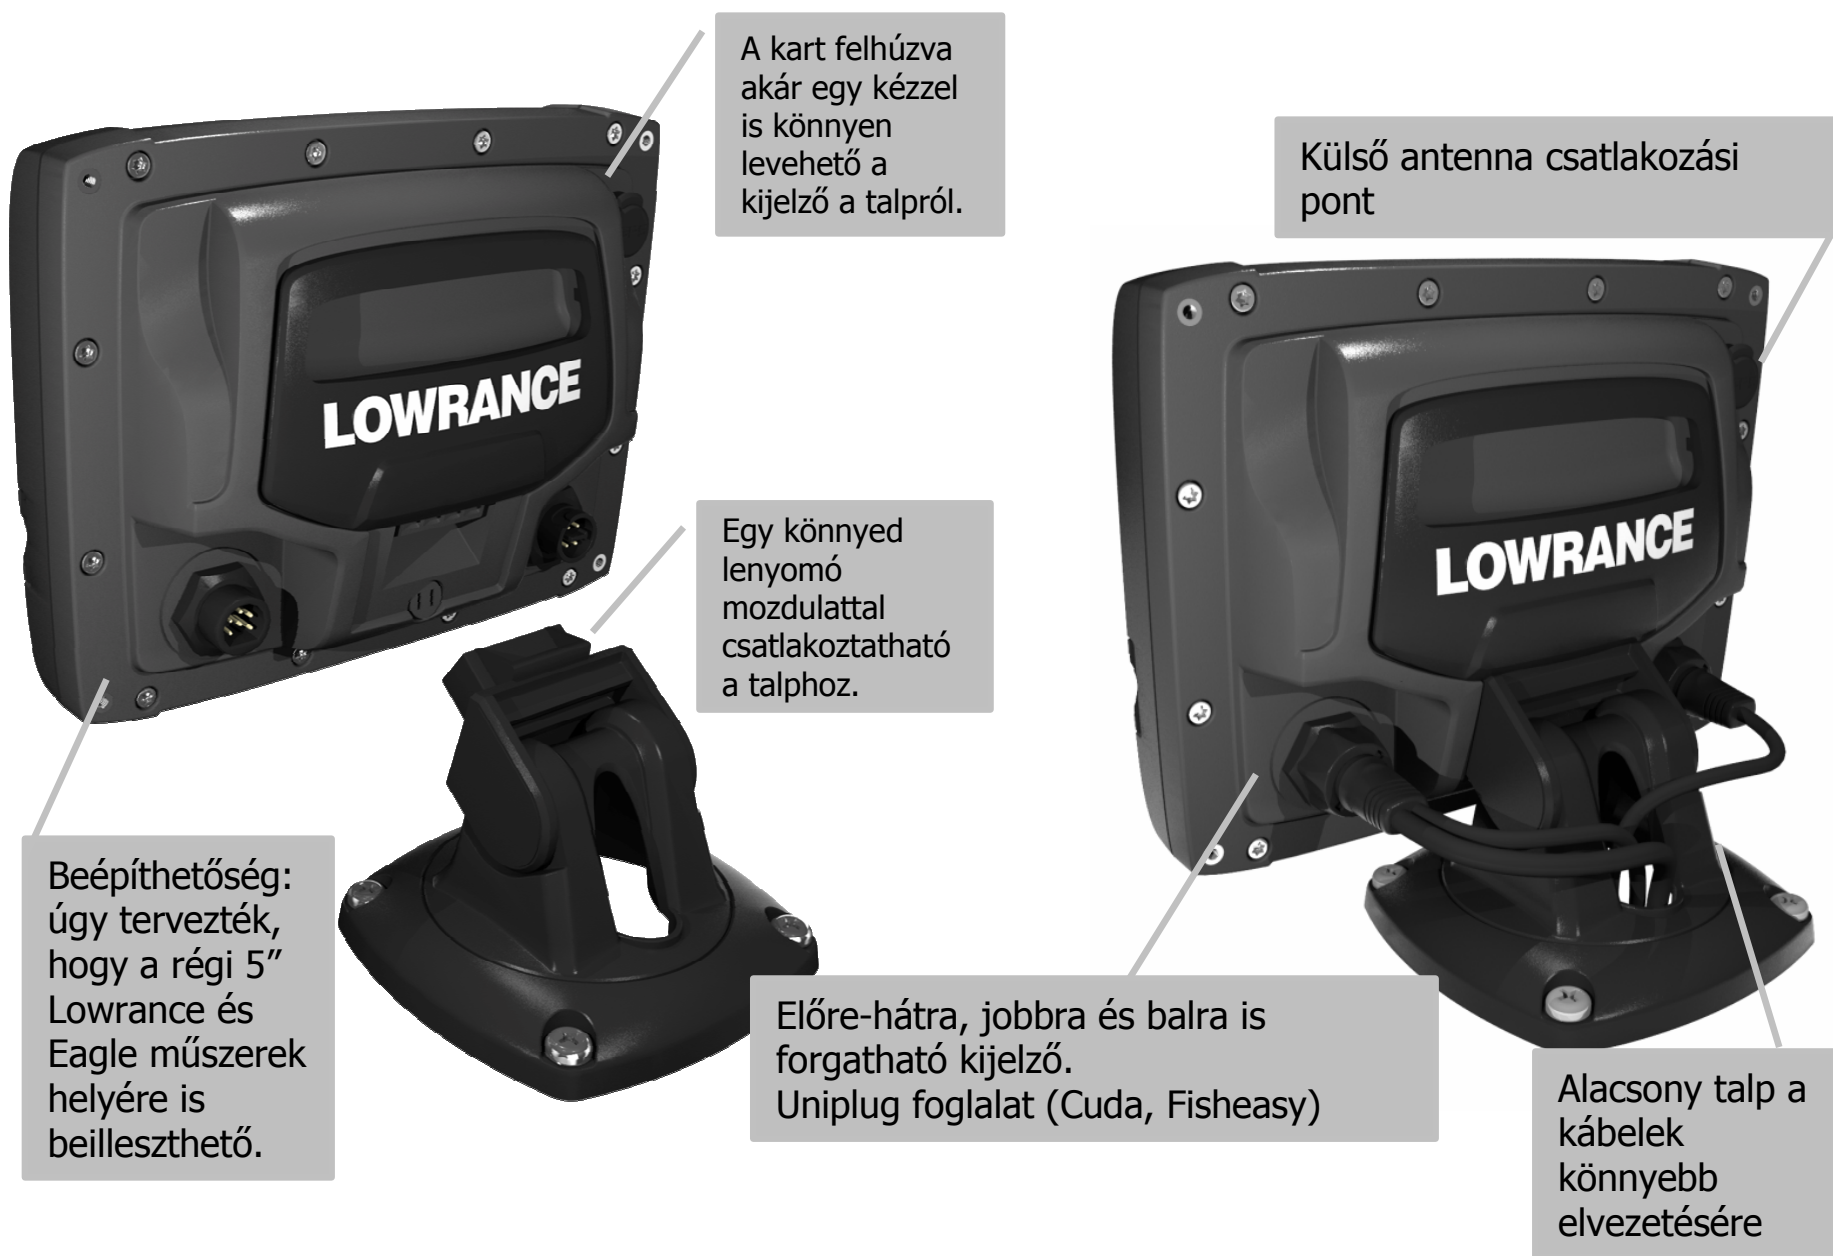

Elite-5 – színes halradar / GPS

Elite-5x – színes halradar

Elite-5m – színes GPS

Mark-5x Pro – 83/200 kHz-es halradar

Mark-5x – 200 kHz-es halradar

Mark-5x Port – hordozható halradar

Termék bemutatása

Beépített GPS antenna, mely besüllyesztés esetén is kiválóan működik.

Opcionálisan olcsó külső antenna is kapható. (kb.25.000 Ft)

Nagy Lowrance logo

5" colos, 480x480 pixeles kijelző

Új felhasználói interfész, mely nagyon hasonlít a HDS-ére – hasonló grafikus ikonok, menü felépítés és haladó felhasználói mód

Termék bemutatása

Lowrance Mark Széria

JÓL LÁTHATÓ KIJELZŐ

- Nagy felbontású 480x480 pixeles Film SuperTwist LCD a tökéletes láthatóságért és alakzatok elkülönítésért
- Fényes-fehér LED-es képernyő és billentyű háttérvilágítás – jó láthatóság nappal vagy éjszaka

A MÁR MEGSZOKOTT LOWRANCE SZONÁR TELJESÍTMÉNY

Mark-5x:

- 1,600 W PTP, 200 W RMS; mélységmérés 244 m-ig
- 200 kHz Skimmer® jeladó vízhőfokmérővel és 60°-os halkeresési szöggel

Mark-5x Pro:

- 2,400 W PTP, 300 W RMS; mélységmérés 305 m-ig
- Két-frekvenciás 83/200 kHz, 20/60 fokos Skimmer® jeladó vízhőfokmérővel és akár 120°-os halkeresési szöggel. Unique Trackback funkció, mellyel 3 oldalnyit visszatekerhetjük a szonárképet