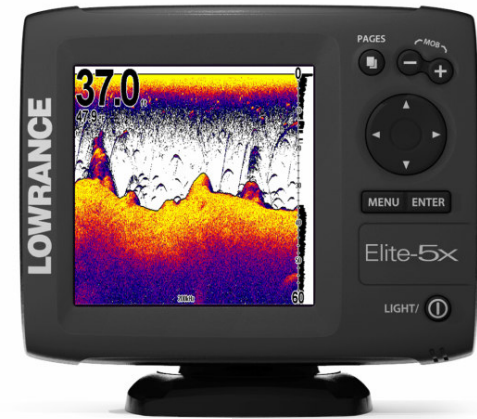

Elite-5 – színes halradar / GPS

Elite-5x – színes halradar

Elite-5m – színes GPS

Mark-5x Pro – 83/200 kHz-es halradar

Mark-5x – 200 kHz-es halradar

Mark-5x Port – hordozható halradar

Termék bemutatása

Beépített GPS antenna, mely besüllyesztés esetén is kiválóan működik.

Termék bemutatása

Lowrance Mark Széria

JÓL LÁTHATÓ KIJELZŐ

- Nagy felbontású 480x480 pixeles Film SuperTwist LCD a tökéletes láthatóságért és alakzatok elkülönítésért
- Fényes-fehér LED-es képernyő és billentyű háttérvilágítás – jó láthatóság nappal vagy éjszaka

A MÁR MEGSZOKOTT LOWRANCE SZONÁR TELJESÍTMÉNY

Mark-5x:

- 1,600 W PTP, 200 W RMS; mélységmérés 244 m-ig
- 200 kHz Skimmer® jeladó vízhőfokmérővel és 60°-os halkeresési szöggel

Mark-5x Pro:

- 2,400 W PTP, 300 W RMS; mélységmérés 305 m-ig
- Két-frekvenciás 83/200 kHz, 20/60 fokos Skimmer® jeladó vízhőfokmérővel és akár 120°-os halkeresési szöggel. Unique Trackback funkció, mellyel 3 oldalnyit visszatekerhetjük a szonárképet

SZUPER_FÉNYES SZÍNES KIJELEZŐ

- A valóban 5" colos, 480x480 pixeles felbontású Elite kategóriájában a legfényesebb, és legjobb kontrasztú kijelzőjének számít, mellyel bármilyen fényviszonynál tökéletesen olvasható a térkép és a szonárkép egyaránt